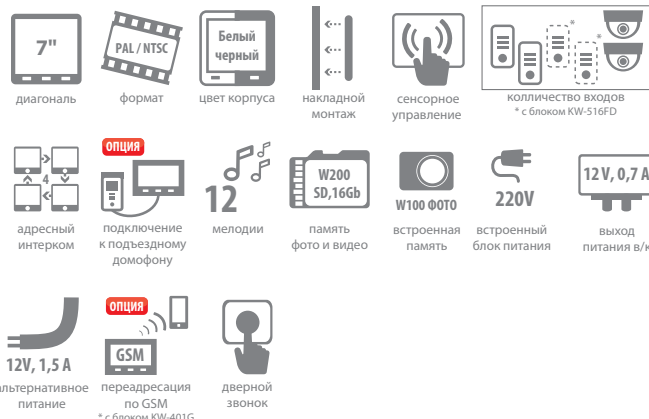

Цветной видеодомофон KW-E705FC и KW-E706FC

Оригинальное решение по доступной цене

KW-E706FC

Габариты - 186x138x27 мм

KW-E705FC

Габариты - 234x155x38 мм

Трубка удерживается магнитом – это очень удобно!

Минимальная цена за 7" монитор с функцией адресного интеркома и возможностью подключения модуля KW-401G для переадресации вызовов на ваш телефон по сети GSM.