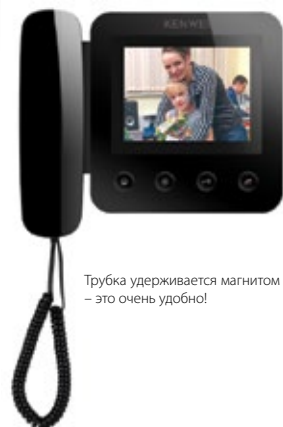

KW-E400FC
Габариты 173x155.5x38

Трубка удерживается магнитом – это очень удобно!