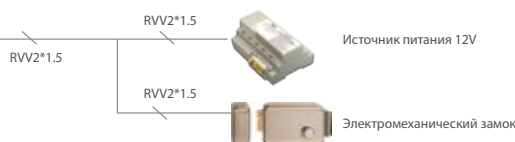

IP вызывная панель

Беспроводной домофон KW-V401D

Не требуется прокладка кабеля между вызывной панелью и монитором домофона

Беспроводная система KENWEI обладает очевидными преимуществами:

- безупречное качество и дизайн Kenwei
- не требуется прокладка кабеля между вызывной панелью и монитором домофона.
- максимальная дистанция передачи сигнала – 200 метров (наличие препятствий снижает расстояние уверенного приема сигнала)
- высокая четкость изображения посетителя на 4" мониторе
- современная технология подавления помех, чистый звук
- шифрование сигнала обеспечивает вашу безопасность и исключает вероятность произвольного срабатывания вызова.
- встроенная память 50 фотографий посетителей
- антивандальная всепогодная вызывная панель для условий в России
- внешняя антенна панели устанавливается в любое защищенное место
- дистанционное управление любым электромеханическим замком
- быстрый монтаж и автоматическая настройка соединения
- компактные размеры панели вызова и монитора
- частота сигнала 2,4 Hz