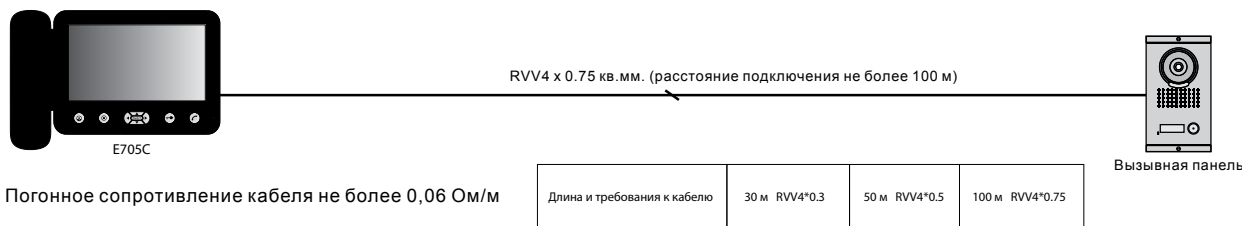

Требования к прокладке кабеля

Более 100 метров - рекомендуется применение кабеля типа КВК 2х0,75 (коаксиал с экраном и два обычных провода), видео идет по коаксиалу, обмотка коаксиала - по ней пускается минус, два провода - один плюс и второй аудио. При подключении следует обращать не на цвет проводов, а на соответствующее назначение проводов согласно схемы подключения: AF - аудио, GDN - минус, VCC - плюс, VD - видеосигнал.

Персонализированные мелодии на каждую вызывную панель

Большинство мониторов KENWEI имеют возможность назначения выбранной мелодии для каждой вызывной панели в отдельности. Также отдельная мелодия назначается на срабатывание кнопки дверного звонка.

Адаптация мониторов Kenwei с подъездным аудиодомофоном

Все мониторы KENWEI могут быть адаптированы для работы с подъездным домофоном координатного типа VIZIT, CYFRAL, ELTIS, МЕТАКОМ или цифрового типа CD 4300, RAIKMANN, KEYMAN, FILMANN, AO3000, CD2000, MARSHAL, а также системы URMET и под ваш заказ под другие типы домофонов.

Сопряжение может быть выполнено 2 способами:

Встроенная плата сопряжения - позволяет подключить к монитору до 4 обычных вызывных панелей и одного подъездного домофона.

Внешний блок сопряжения - позволяет подключить к монитору 2 обычных вызывных панели и один многоквартирный домофон.

Преимущества адресного интеркома Kenwei (монитор - монитор)

Подключение в систему до 4 или 8 мониторов

- Видеовызов с вызывных панелей проходит на все мониторы системы (стандарт до 2 вызывных панелей, с блоком KW-516FD – до 4 вызывных панелей)
- При ответе на вызов с одного из мониторов происходит мгновенный отбой на остальные мониторы
- Возможность переадресации разговора на другой монитор
- Соединение с вызывными панелями с любого монитора системы и управление замком
- Поддержка адресных звонков и разговоров между мониторами
- Возможность комбинирования разных моделей Kenwei, поддерживающих функцию полного интеркома.
- Режим «не беспокоить» позволяет временно отключать сигналы звонков на отдельных мониторах
- Удобный монтаж - 4-х проводное последовательное соединение мониторов
- Вы не упустите вызов от второй вызывной панели, разговаривая с первой (сигнализация второго вызова)
- Возможность подключения к мониторам дополнительных видеокамер (к каждому в отдельности)
- Режим удаленного просмотра видеокамер подключенных к основному монитору
- Возможность подключения GSM коммутатора KW-401G для приема вызовов удаленно на любом телефоне с поддержкой дистанционного управления замком.

Два режима просмотра видеокамер при адресном интеркоме:

1. 1 режим – к каждому монитору подключаются независимые дополнительные камеры. Видеосигнал видеокамер не передается для других мониторов (доступен только просмотр вызывных панелей)
   - 2 режим – камеры подключаются к основному монитору. Просмотр любой видеокамеры доступен с любого монитора системы по принципу «дополнительные мониторы управляют основным монитором».
2. Выбирая этот вариант не забудьте проложить дополнительный кабель для видео CCTV (итого 5 проводов)

Преимущества адресного интеркома Kenwei (монитор - аудиотрубка)