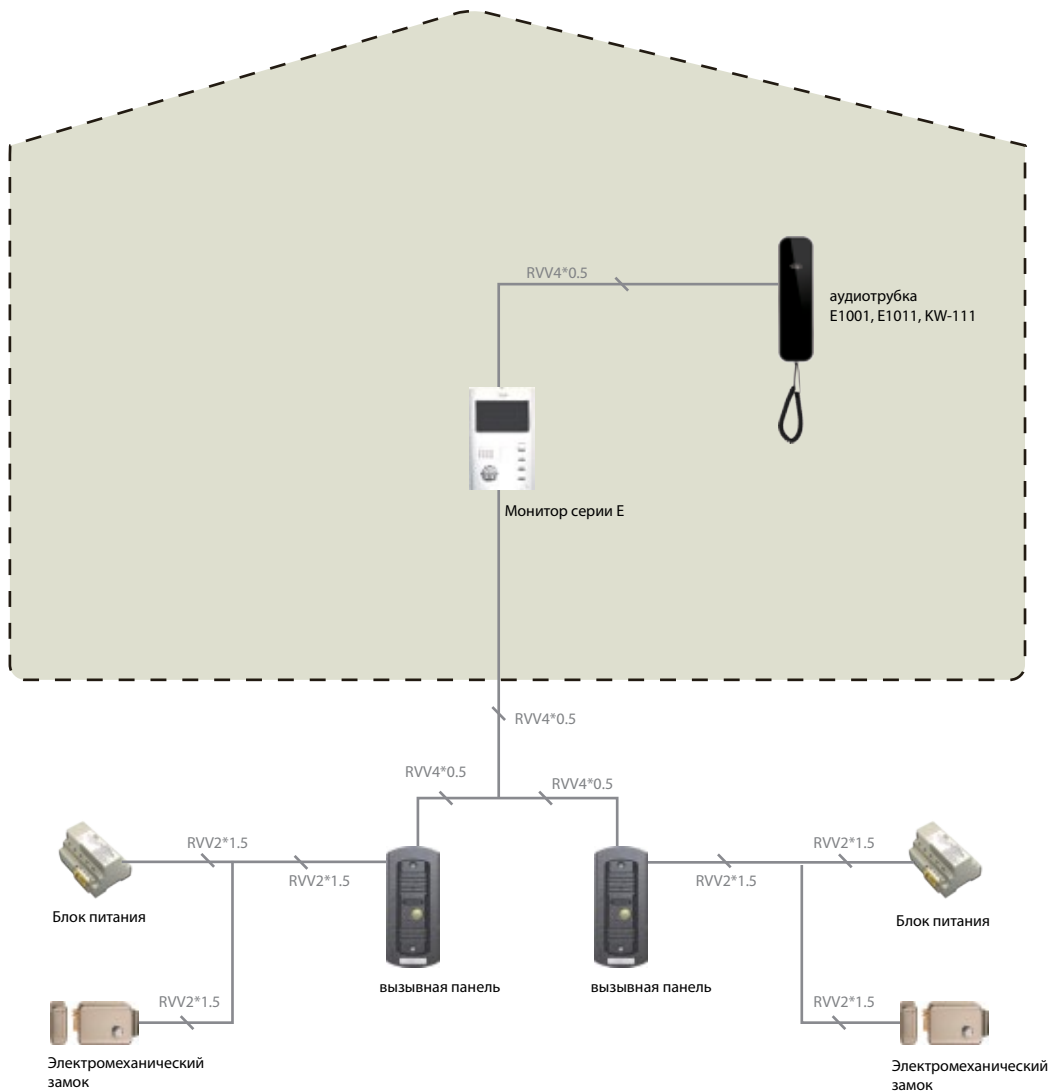

Схема подключения 4 проводных мониторов поддерживающих подключение только аудиотрубки

Поддерживаются модели:

Линейка мониторов hands free с классическими кнопками: E706C (7"), E430C (4,3"), E401C (4")
Линейка мониторов hands free с сенсорным управлением: E351C (3,5")

Линейка мониторов с трубкой на магните с классическими кнопками: E705C (7"), E400C (4")
Линейка мониторов с трубкой на магните с сенсорным управлением: E350C (3,5")

Поддерживается подключение аудиотрубок: E1001, E1011, KW-111