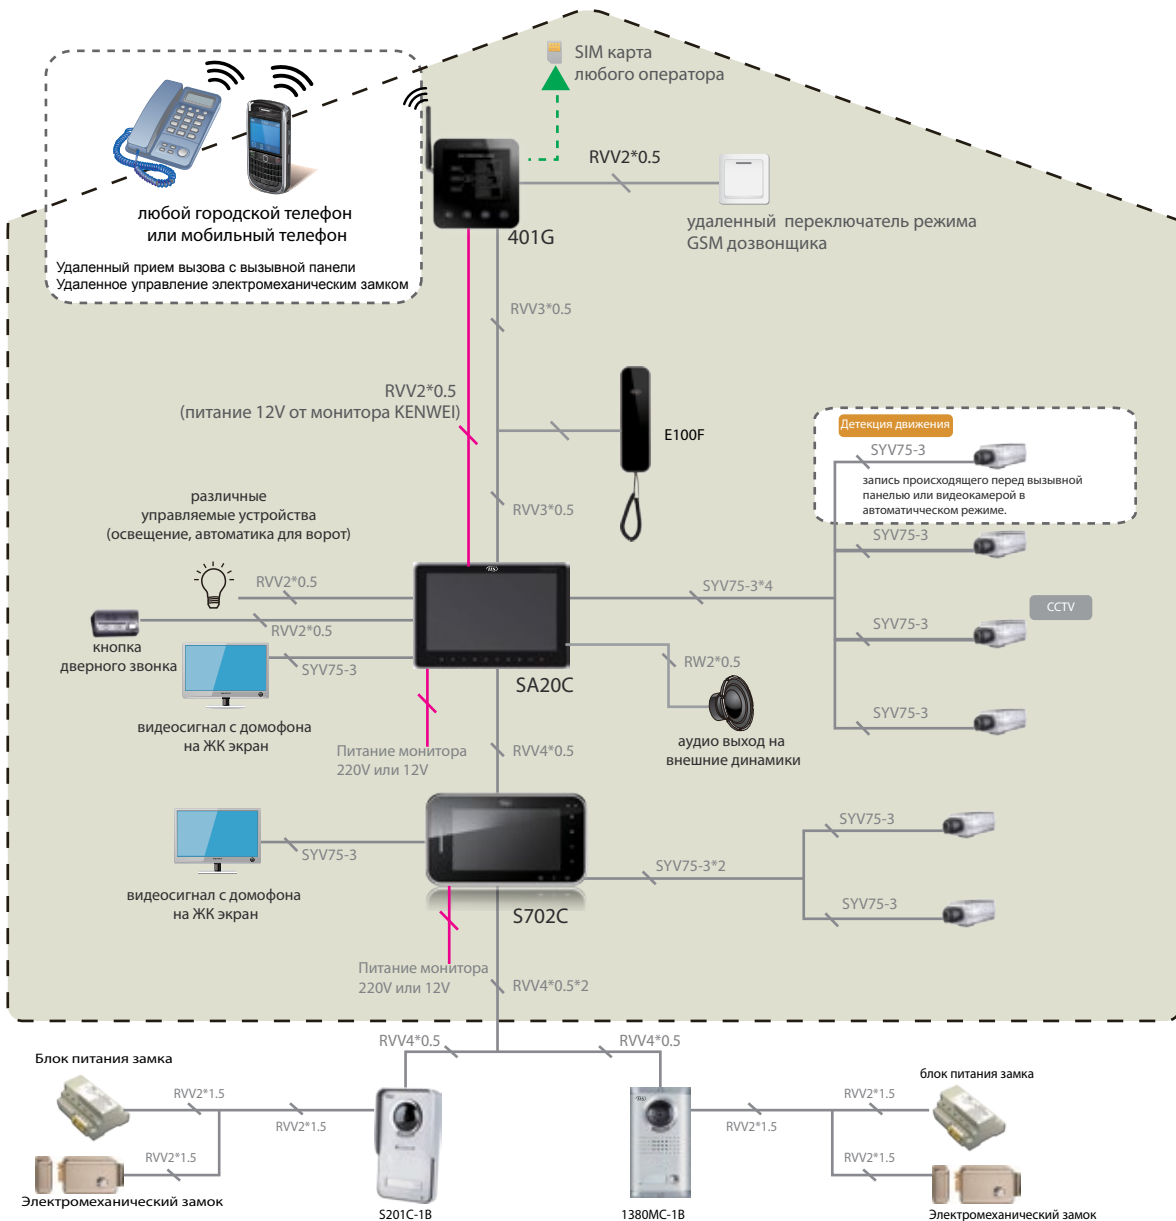

Сопряжение может быть выполнено 2 способами:

Встроенная плата сопряжения - позволяет подключить к монитору до 4 обычных вызывных панелей и одного подъездного домофона.

Внешний блок сопряжения - позволяет подключить к монитору 2 обычных вызывных панели и один многоквартирный домофон.

Два режима просмотра видеокамер при адресном интеркоме:

- 1 режим – к каждому монитору подключаются независимые дополнительные камеры. Видеосигнал видеокамер не передается для других мониторов (доступен только просмотр вызывных панелей)
 - 2 режим – камеры подключаются к основному монитору. Просмотр любой видеокамеры доступен с любого монитора системы по принципу «дополнительные мониторы управляют основным монитором».
- Выбирая этот вариант не забудьте проложить дополнительный кабель для видео CCTV (итого 5 проводов)

Преимущества адресного интеркома Kenwei (монитор - аудиотрубка)

- Бюджетный вариант локальной аудиосвязи между устройствами «аудиотрубка – монитор – вызывная панель» (цена трубки в районе 19\$)
- Вызов с вызывных панелей проходит на монитор и одновременно на аудиотрубку
- Поддерживается дистанционное управление эл.замком с монитора или аудиотрубки
- Возможность выбора аудиотрубки по дизайну
- Удобный монтаж - 4-х проводное соединение трубки и монитора домофона

Доступно в моделях E350C, E351C, E401C, E400C, E430C, E703C, E705C, E706C.

Схема подключения 4 проводных мониторов поддерживающих подключение по линии интеркома до 4 или 8 мониторов или аудиотрубок

Поддерживаются модели: