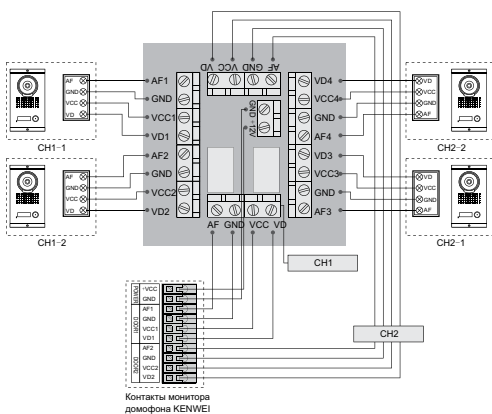

Коммутатор четырёх вызывных панелей на два входа под вызывные панели. Только для любых мониторов Kenwei. Подключение любых вызывных панелей.

GSM Module **KW-401G** (переадресация звонков домофона на телефон)

Для мониторов серии KW-SA20, KW-129C, KW-S700C, KW-S701C, KW-S702TC, KW-E703FC, KW-S704C, KW-128C, KW-E705FC, KW-E706FC и других с функцией интерком «монитор-монитор»