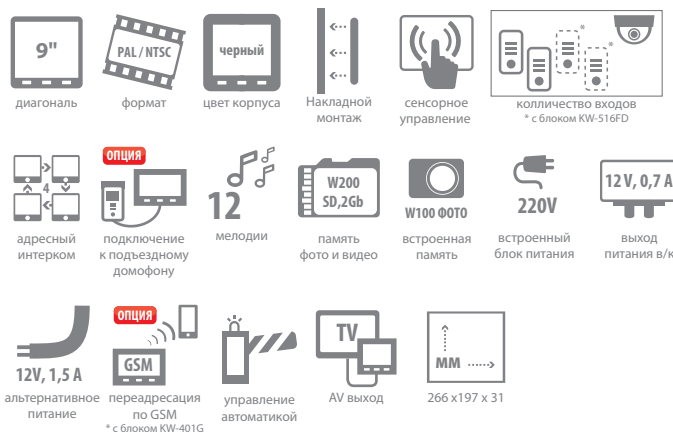

Цветной видеодомофон KW-129C

Уникальное предложение для самого требовательного клиента!

KW-129C 9" цветной монитор видеодомофон (PAL/NTSC) LCD TFT, hands-free, сенсорное управление. Подключение 2 вызывных панелей (с блоком KW-516F до 4 выз. панелей) и одной видеокамеры, возможность вывода изображения на внешний ЖК экран, интерком до 4-х мониторов в системе (с поддержкой внутренних звонков между мониторами, прием вызова от вызывных панелей на все мониторы), русифицированное меню, 12 полифонических мелодий вызова, 2 кнопки управления внешними устройствами типа автоматики для ворот, функция не беспокоить, возможность электропитания внешних видеокамер от монитора (выход 13,5V 1,5A), питание монитора 220V (блок питания встроенный) или от 12V. Возможность подключения KW-401G (GSM Module) для беспроводной переадресации вызовов на любой телефон с поддержкой дистанционного управления замка. Корпус черный, 266x197x31. Модификация W200 дополнительно осуществляет запись цветных видео/фото в момент вызова с вызывной панели на SD карту до 2Гб (карта 512Мб в комплекте).

KW-129C выгодно отличает большой экран, оптимальный набор функций, сенсорные кнопки и доступная цена.